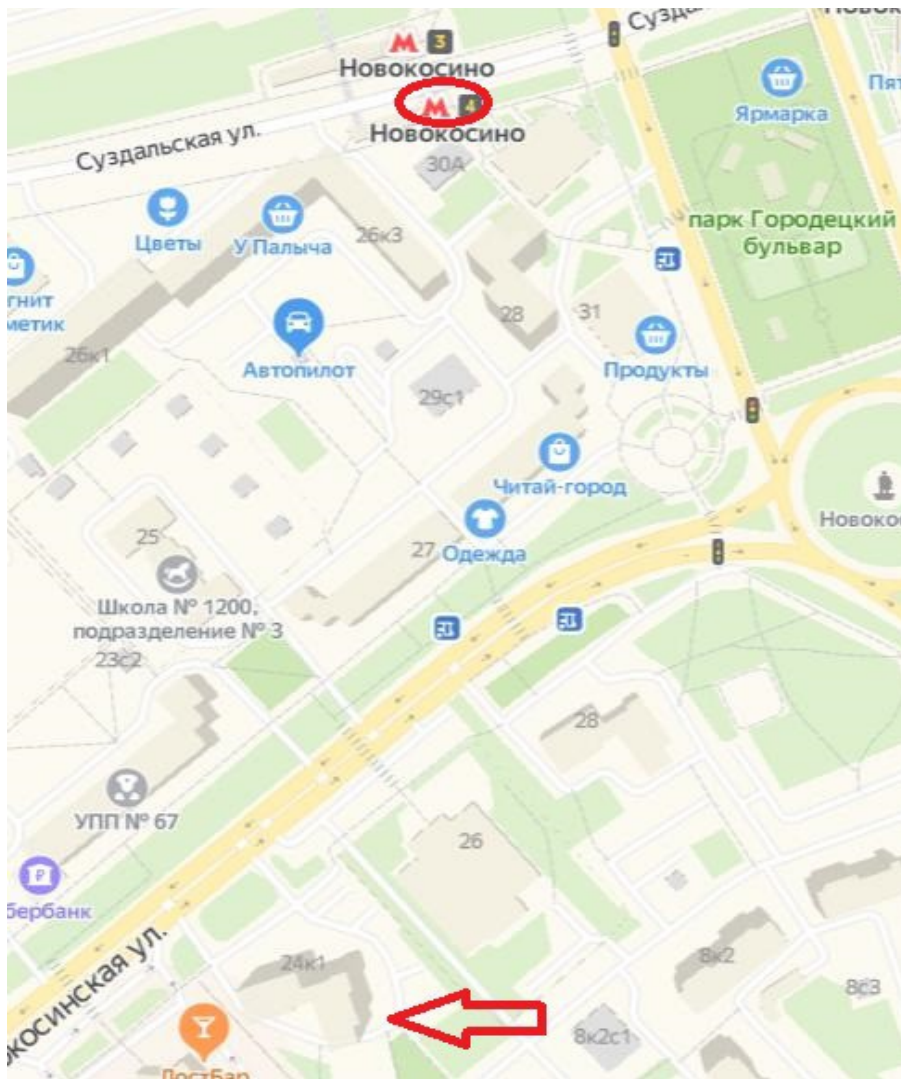

Схема проезда городским и автотранспортом.

**Контактный телефон: +7 (977) 622-76-48; +7 (495) 001-06-56;
+7 (499) 115-87-17**

111622 г. Москва, ул. Новокосинская 24 к 1, подъезд 1 далее связаться по одному из телефонов выше. (Внимание! Выдача товара осуществляется только по предварительному подтверждению наличия и оформления резерва)

Проезд городским транспортом:

От станции метро "НОВОКОСИНО":

Последний вагон из центра, налево до конца. (далее по схеме.)

От станции метро "ЛЕРМОНТОВСКИЙ ПРОСПЕКТ":
Автобусы №№ 723, 773 до остановки "Новокосинская улица, 29 - Музыкальная школа".